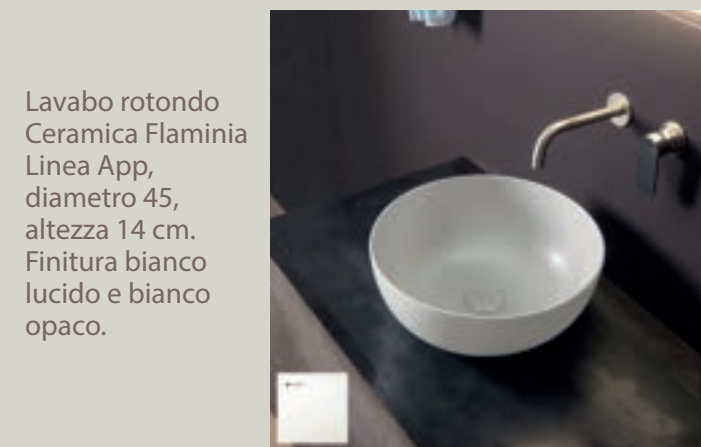

A PARTIRE DA 604€

02

LAVABI D'ARREDO

Lavabo Ideal Standard Linea Conca, 60x40x12 cm. Finitura bianco lucido e bianco opaco.

Lavabo rotondo Ceramica Flaminia Linea App, diametro 45, altezza 14 cm. Finitura bianco lucido e bianco opaco.

Lavabo monoforo da appoggio Ceramica Flaminia Serie Nuda, 86x58x18cm. Finitura bianca sempre disponibile

**A PARTIRE DA
160 €**

RUBINETTERIA BAGNO

03

Miscelatori Fantini Rubinetti a partire da **179 €**

Miscelatori Bellostà Rubinetterie a partire da **150 €**

Set Sanitari sospesi Ceramica Flaminia, Serie APP.
Dimensioni: 54x36x27 cm.
Finitura bianco lucido e opaco sempre a magazzino.
Set completo di vaso con sedile avvolgente a chiusura ammortizzata e bidet sospeso.